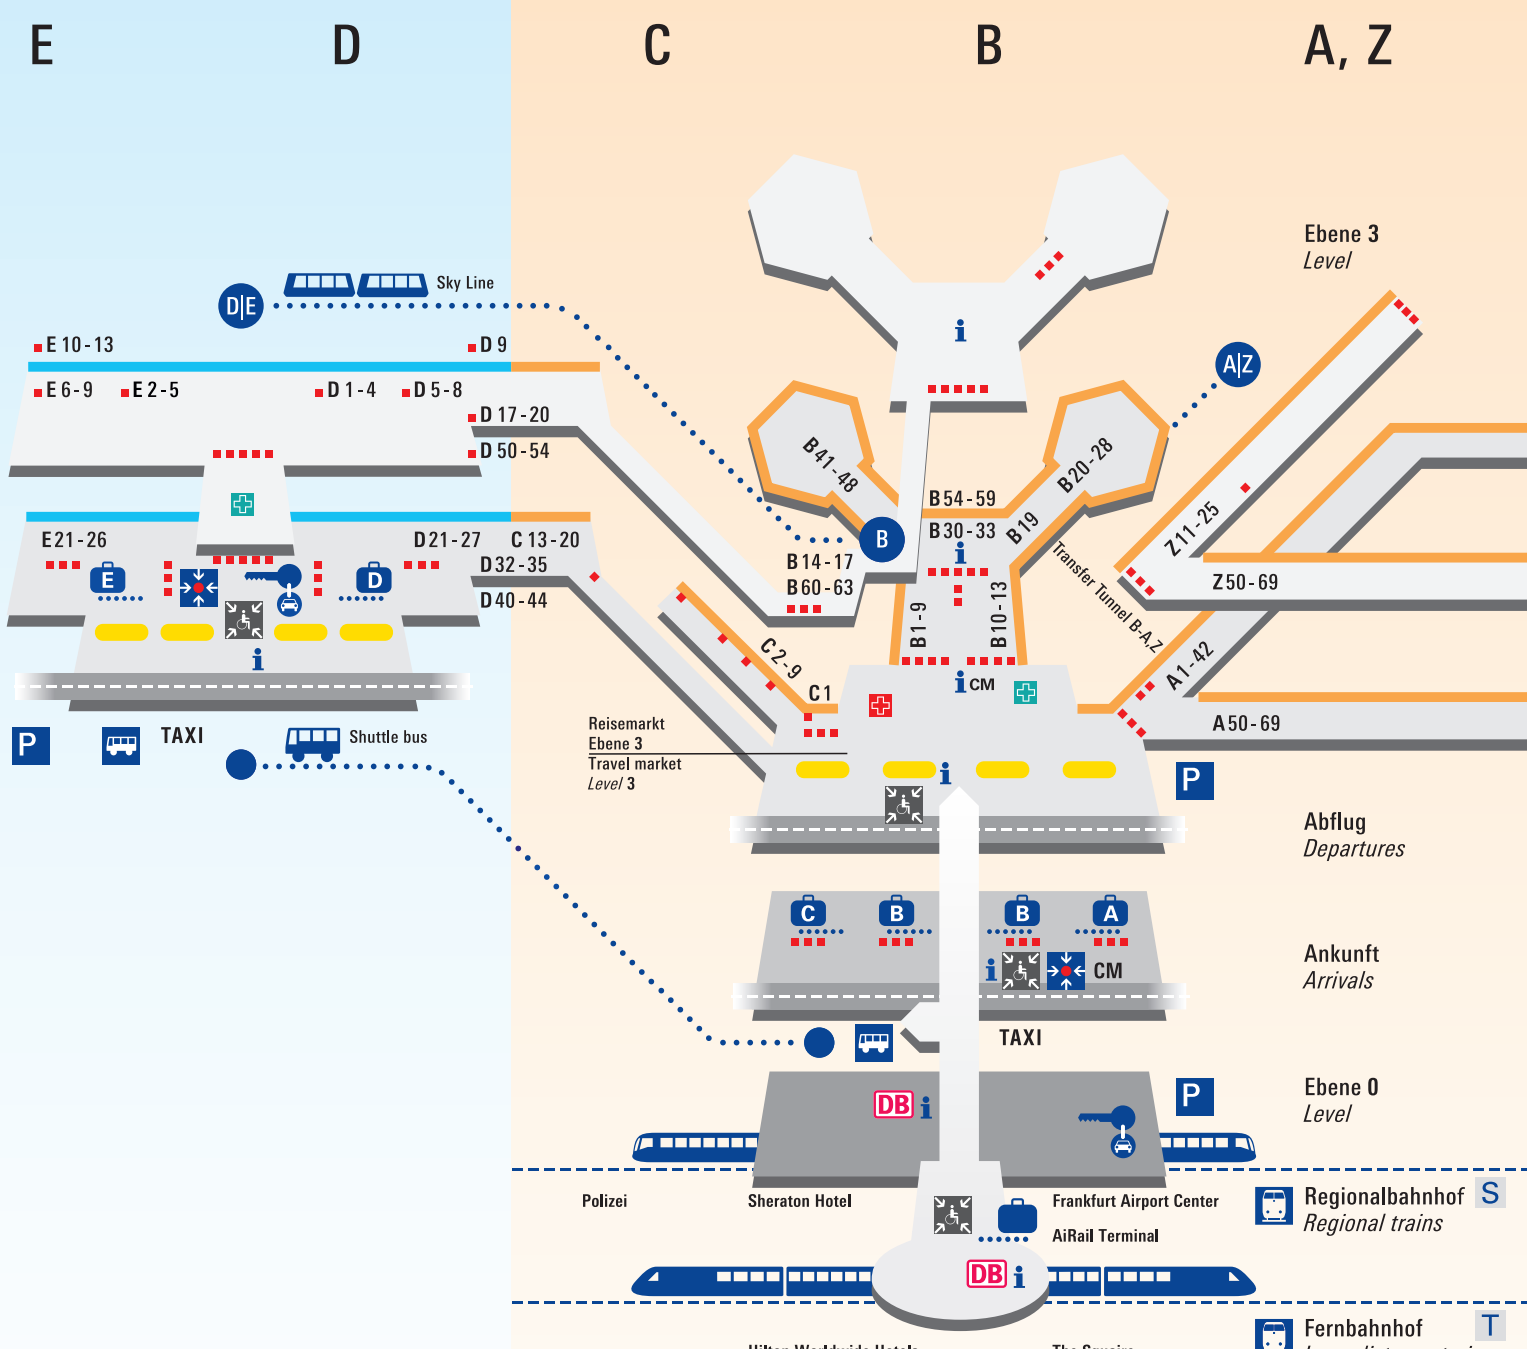

Terminal 2

Terminal 1

- ■ ■ ■ Kontrollstellen
Border or Security controls
- Gates A, B, C, Z
- Gates D, E
- Check-in

- i Information
- 🧳 Gepäckausgabe
Baggage claim
- 📍 Treffpunkt
Meeting point
- 🚶 Pendelverkehr
Shuttle
- 🚆 Zugverkehr
Railway
- P Parken
Parking
- 🚌 Busbahnhof
Bus terminal
- 🔑 Mietwagen
Car rental

- + Medizinische Dienste
Medical services
- + Apotheke
Pharmacy
- DB DB-Information
German Railway Information
- ♿ Rufsäule für Betreuung
Help points
- CM Company Meeting